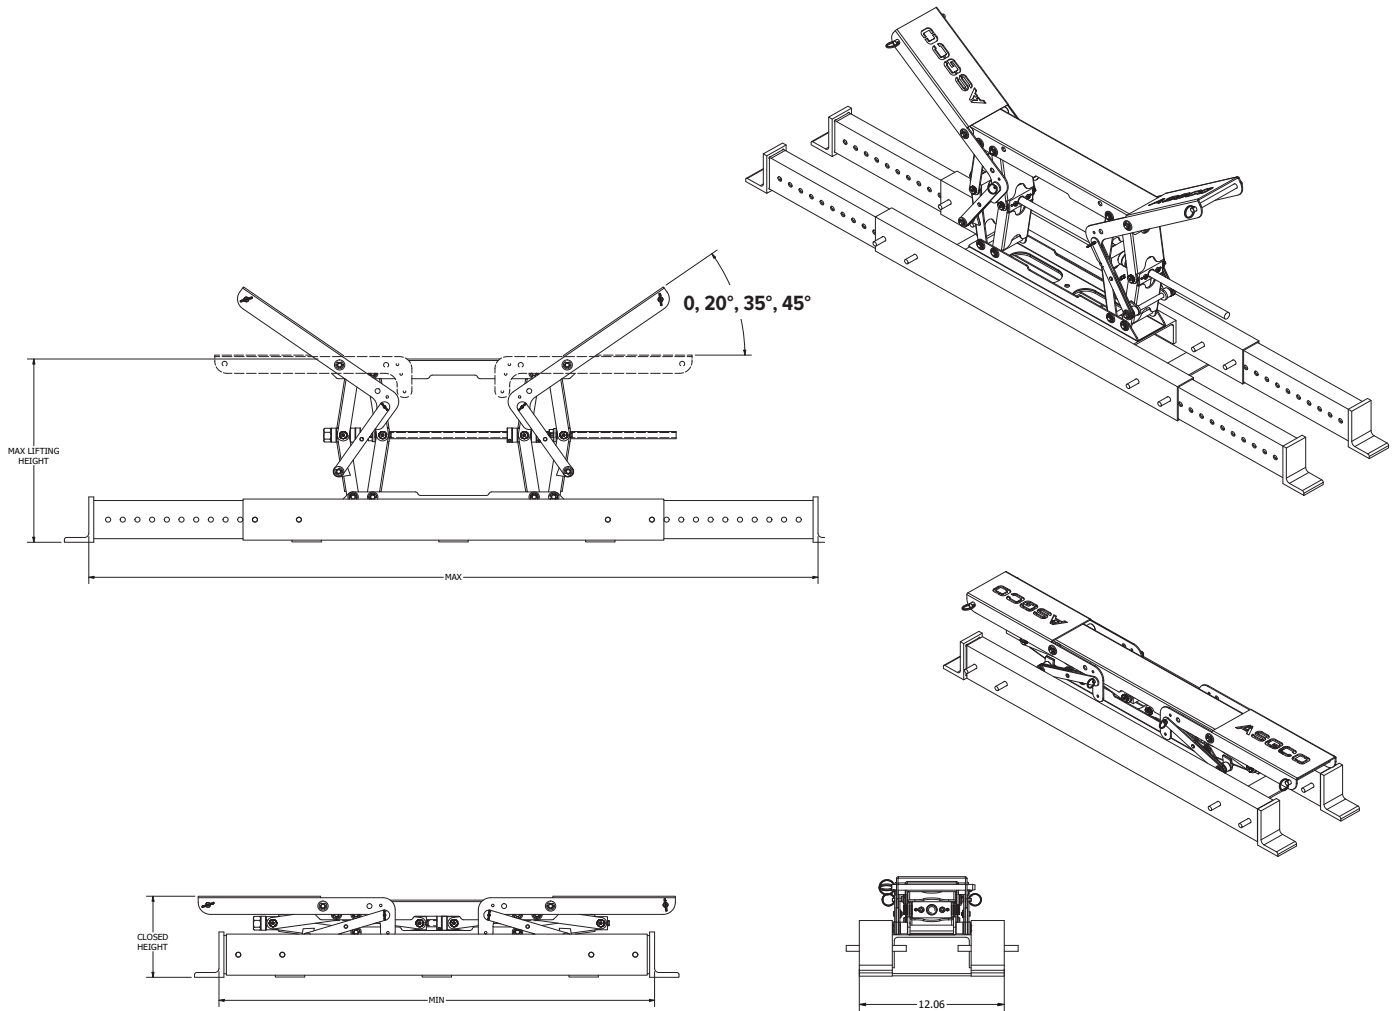

ELEVADOR DE CORREA TRANSPORTADORA SAFEGUARD®

ELEVADOR DE CORREA TRANSPORTADORA

El **Elevador de Correa Transportadora SafeGuard®** es una herramienta pendiente de patente desarrollada para facilitar el levantamiento de una correa transportadora tensada. El mantenimiento del transportador se realiza sin esfuerzo gracias a la facilidad y movilidad del elevador, que permite levantar todos los canales de la correa, incluidas las correas planas.

PINS DE LIBERACIÓN RÁPIDA

Permite un fácil ajuste de las barras telescópicas.

OPERACIÓN FÁCIL

Usando un casquillo de 1-1/4" con un accesorio para taladro

PUEDA SER OPERADO DESDE UN LADO DEL TRANSPORTADOR

Características y Beneficios

- **Fácil de usar.** El elevador de correa transportadora SafeGuard® se puede operar fácilmente con un taladro o un trinquete manual.
- **Amplio soporte de transportadores.** El elevador de correa es para anchos de banda de 36"-60" (900-1500 mm). La correa se puede levantar plana o en posición acanalada.
- **Seguro.** Cuenta con una base resistente extensible de doble riel y altas capacidades de elevación.
- **Operación fácil.** Su diseño compacto y liviano garantiza una operación fácil y rápida.
- **No dañará la correa transportadora.** Levante la correa desde abajo. No se sujeta a los bordes ni a la cubierta de la correa.

Especificaciones Técnicas

Número de Parte	Ancho de Correa		Tramo de Transportador		Peso		Altura Cerrada		Máxima Elevación	
	mm	in	MIN	MAX	kg	lb	mm	in	mm	in
M-ASG-SGBL-3660	900 - 1500	36 - 60	1130.3 mm (44.5")	1892.3 mm (44.5")	39.9	88.0	216	8.50	482	19.00