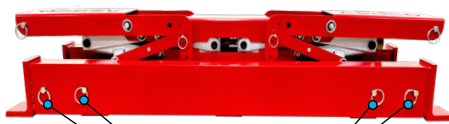

ELEVADOR DE CORREA TRANSPORTADORA SAFEGUARD®

ELEVADOR DE CORREA TRANSPORTADORA

El **Elevador de Correa Transportadora SafeGuard®** es una herramienta pendiente de patente desarrollada para facilitar el levantamiento de una correa transportadora tensada. El mantenimiento del transportador se realiza sin esfuerzo gracias a la facilidad y movilidad del elevador, que permite levantar todos los canales de la correa, incluidas las correas planas.

CANALIZACIÓN AUTOMÁTICA DE ALAS

Se puede configurar en plano, 20°, 35° y 45° para adaptarse a todos los ángulos acanalados.

BARRAS TELESCÓPICAS

Se puede instalar en posición arriba o abajo para transportadores de armazón y de canal.

PINS DE LIBERACIÓN RÁPIDA

Permite un fácil ajuste de las barras telescópicas.

OPERACIÓN FÁCIL

Usando un casquillo de 1-1/4" con un accesorio para taladro

PUEDA SER OPERADO DESDE UN LADO DEL TRANSPORTADOR

Características y Beneficios

- **Fácil de usar.** El elevador de correa transportadora SafeGuard® se puede operar fácilmente con un taladro o un trinquete manual.
- **Amplio soporte de transportadores.** El elevador de correa es para anchos de banda de 36"-60" (900-1500 mm). La correa se puede levantar plana o en posición acanalada.
- **Seguro.** Cuenta con una base resistente extensible de doble riel y altas capacidades de elevación.
- **Operación fácil.** Su diseño compacto y liviano garantiza una operación fácil y rápida.
- **No dañará la correa transportadora.** Levante la correa desde abajo. No se sujeta a los bordes ni a la cubierta de la correa.