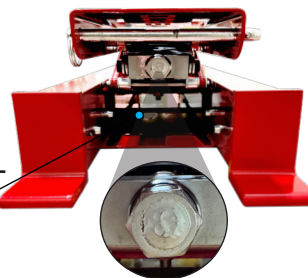

ELEVADOR DE CORREA TRANSPORTADORA SAFEGUARD®

ELEVADOR DE CORREA TRANSPORTADORA

El **Elevador de Correa Transportadora SafeGuard®** es una herramienta pendiente de patente desarrollada para facilitar el levantamiento de una correa transportadora tensada. El mantenimiento del transportador se realiza sin esfuerzo gracias a la facilidad y movilidad del elevador, que permite levantar todos los canales de la correa, incluidas las correas planas.

CANALIZACIÓN AUTOMÁTICA DE ALAS

Se puede configurar en plano, 20°, 35° y 45° para adaptarse a todos los ángulos acanalados.

BARRAS TELESCÓPICAS

Se puede instalar en posición arriba o abajo para transportadores de armazón y de canal.

PINS DE LIBERACIÓN RÁPIDA

Permite un fácil ajuste de las barras telescópicas.

OPERACIÓN FÁCIL

Usando un casquillo de 1-1/4" con un accesorio para taladro

PUEDA SER OPERADO DESDE UN LADO DEL TRANSPORTADOR

Características y Beneficios

- **Fácil de usar.** El elevador de correa transportadora SafeGuard® se puede operar fácilmente con un taladro o un trinquete manual.
- **Amplio soporte de transportadores.** El elevador de correa es para anchos de banda de 36"-60" (900-1500 mm). La correa se puede levantar plana o en posición acanalada.
- **Seguro.** Cuenta con una base resistente extensible de doble riel y altas capacidades de elevación.
- **Operación fácil.** Su diseño compacto y liviano garantiza una operación fácil y rápida.
- **No dañará la correa transportadora.** Levante la correa desde abajo. No se sujeta a los bordes ni a la cubierta de la correa.