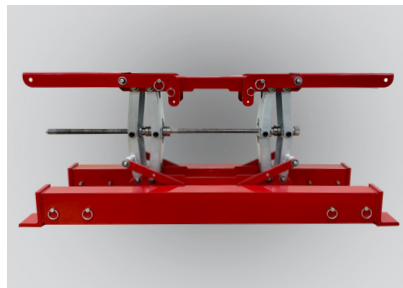

ELEVADOR DE CORREA TRANSPORTADORA SAFEGUARD®

Especificaciones Técnicas

Número de Parte	Ancho de Correa		Tramo de Transportador		Peso		Altura Cerrada		Máxima Elevación	
	mm	in	MIN	MAX	kg	lb	mm	in	mm	in
M-ASG-SGBL-3660	900 - 1500	36 - 60	1130.3 mm (44.5")	1892.3 mm (44.5")	39.9	88.0	216	8.50	482	19.00

Necesita Soluciones... para mejorar la eficiencia, seguridad y productividad?
pregúntele a... **ASGCO®**

www.asgco.com | 800.344.4000

@2024 ASGCO® "Soluciones Completas de Transportadoras"